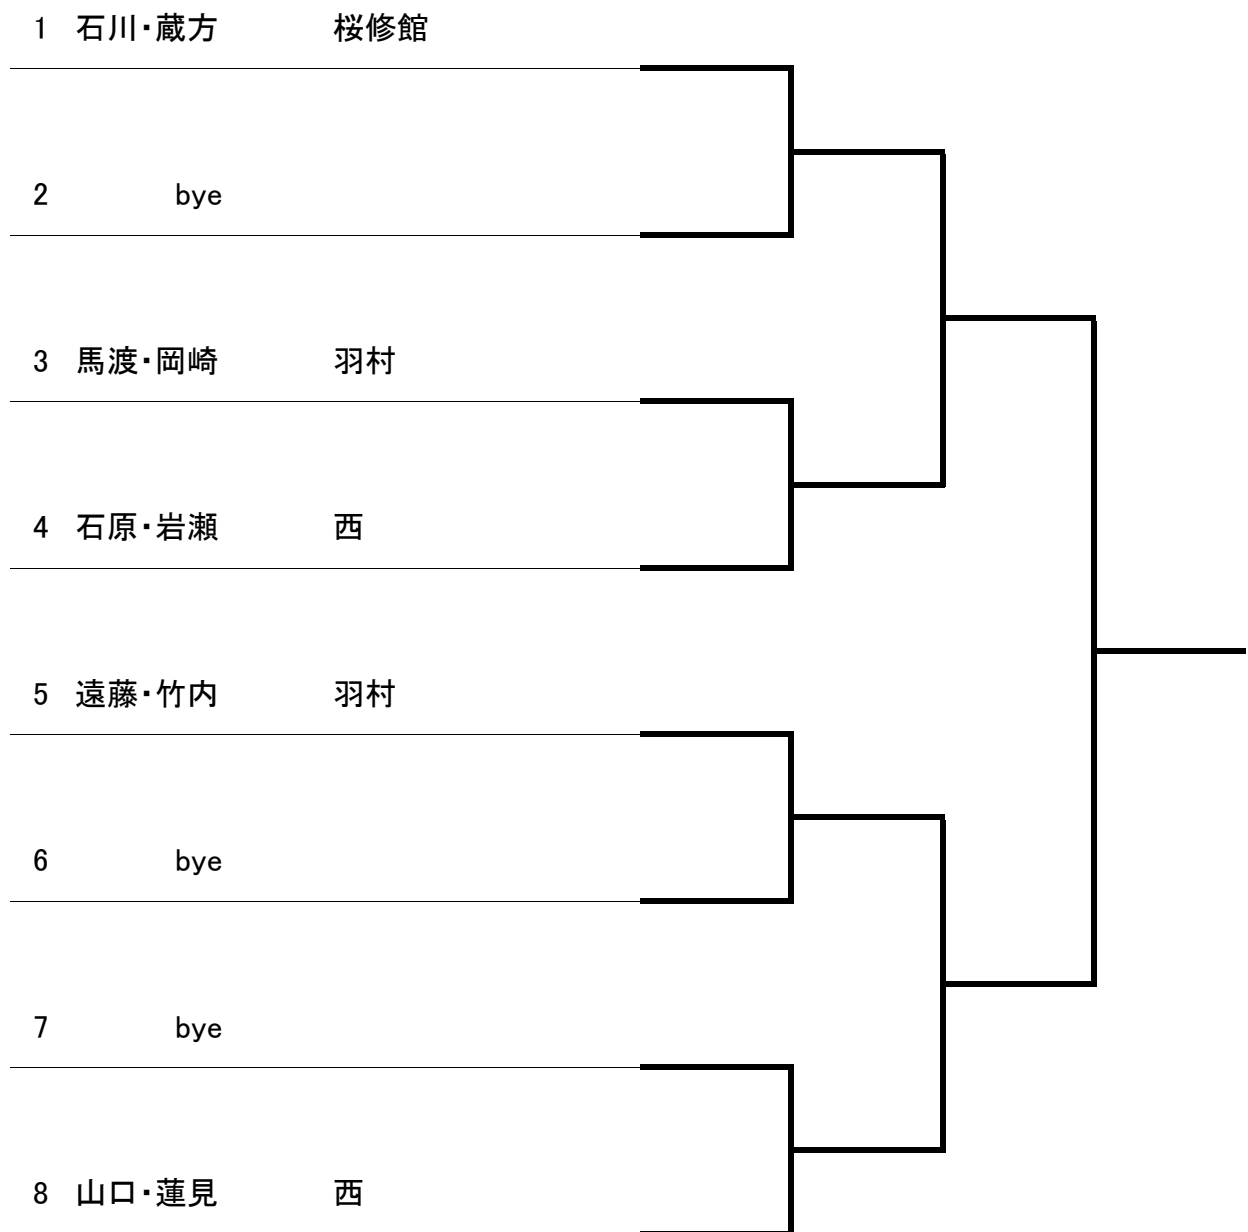

女子ダブルス

※ドロー数が8組以下のため、表彰は優勝・準優勝のみとなります